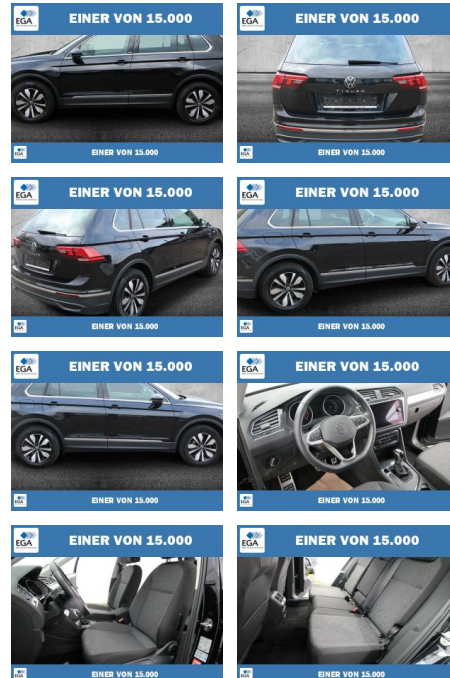

PW01-01074-0 **Angebotsnr.:**

Erstzulassung:	Kilometer:	Farbe:	Leistung:	Kraftstoffart:
01.06.2023	62.898	Schwarz	110 kW / 150 PS	Benzin

PREIS
30.460 €

FINANZIERUNGSBEISPIEL

Laufzeit: 72 Monate Anzahlung: 25 %
Basis-Finanzierung:* Mtl. Rate:
Zielraten-Finanzierung:** **258 €**