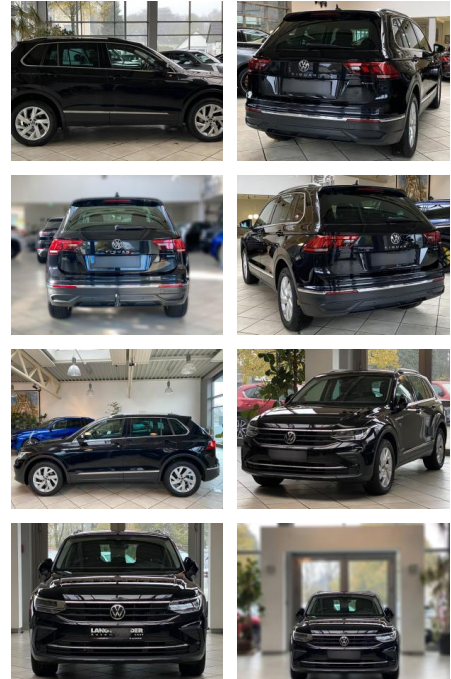

## Volkswagen Tiguan 2.0 TDI Life

LA05-185-002144 **Angebotsnr.:**

Erstzulassung:	Kilometer:	Farbe:	Leistung:	Kraftstoffart:
10.10.2020	69.963		110 kW / 150 PS	Diesel

**PREIS**  
**29.530 €**