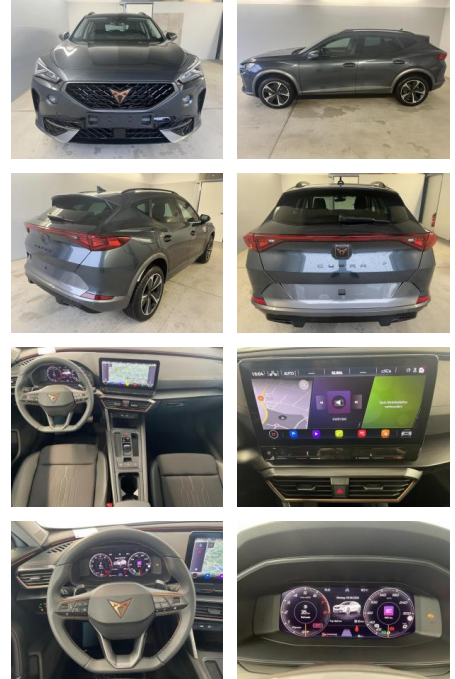

Erstzulassung:	Kilometer:	Farbe:	Leistung:	Kraftstoffart:
01.03.2023	2.500	Grau	110 kW / 150 PS	Benzin

PREIS
35.070 €

FINANZIERUNGSBEISPIEL

Laufzeit: 72 Monate Anzahlung: 25 %
Basis-Finanzierung:* Mtl. Rate:
Zielraten-Finanzierung:** **297 €**

Multimedia

- Radio
- Navigation mit Bildschirm
- Bluetooth

Komfort

- Zentralverriegelung
- Bordcomputer

Interieur

- Multifunktionslenkrad
- Sportsitze
- el. Fensterheber
- Sitzheizung

Exterieur

- Leichtmetallfelgen
- metallic
- Nebelscheinwerfer
- Dachreling