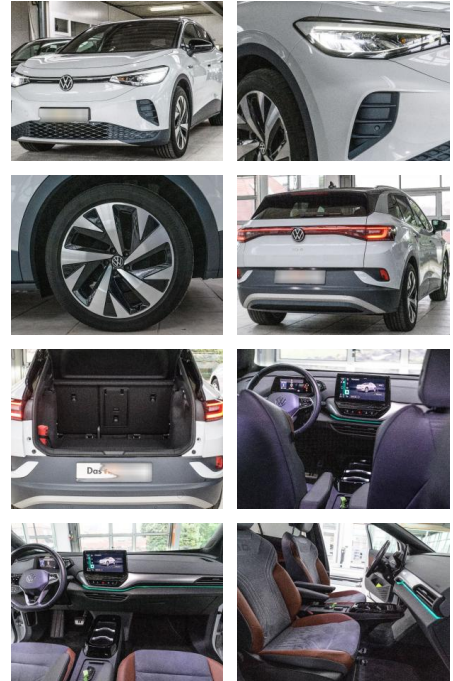

Ihr Ansprechpartner

Herr Ahmet Seren
E-Mail: a.seren@autopark1.de
Telefon: 08065 906852

AutoPark GmbH
Mailling 3 - 83104 Tuntenhausen - Tel.: 08065 / 906860

Volkswagen ID.4 1st Pro

AS86-gws 2210 Angebot Nr.:

Erstzulassung:	Kilometer:	Farbe:	Leistung:	Kraftstoffart:
11.12.2020	38.500		150 kW / 204 PS	Elektro

PREIS	FINANZIERUNGSBEISPIEL	
40.140 €	Laufzeit: 72 Monate	Anzahlung: 25 %
	Basis-Finanzierung:**	Mtl. Rate:
	Zielraten-Finanzierung:**	340 €

* Basisfinanzierung: Anzahlung: 10.035 Euro, Laufzeit: 72 Monate, Nettodarlehen: 30.105 Euro, Gesamtbetrag: 47.356 Euro, Zinssätze: 7.71% Sollz. (gebunden), 7.99% eff.
** Zielratenfinanzierung: Anzahlung: 10.035 Euro, Laufzeit: 72 Monate, Nettodarlehen: 30.105 Euro, Zielrate: 20.070 Euro, Gesamtbetrag: 50.162 Euro, Zinssätze: 7.71% Sollz. (gebunden), 7.99% eff.,
Vermittlung für: Santander Consumer Bank
Repräsentatives Beispiel gem. § 17 Abs. 4 PAngV. Diese Finanzierungsangebote sind Beispiele. Gerne ermitteln wir für Sie Ihr individuelles Angebot.

Ausstattung

Sicherheit

- Müdigkeitswarnsystem
- Notbremsassistent
- Notrufsystem
- Reifendruckkontrollsystem
- Spurhalteassistent

Multimedia

- Soundsystem
- USB
- Verkehrszeichenerkennung
- Sprachsteuerung
- Touchscreen

Komfort

- Berganfahrassistent
- Beheizbare Frontscheibe
- Beheizbares Lenkrad
- Lederlenkrad

Weiteres

- •
- ***Finanzierung zu Sonderkonditionen und Anzahlungnahme gern möglich.**
- *Irrtümer
- Änderungen und Zwischenverkauf vorbehalten.
- *
- ***Sonderausstattung: Ambiente-Beleuchtung (30 Farben) Außenspiegel elektr. verstell-**
- heiz- und anklappbar Bluetooth-Schnittstelle für Mobiltelefon Dach in Kontrastfarbe schwarz Dachreling silber eloxiert Dachzierleiste und C-Säule silber Fahrassistenten-System: Autom. Distanzregelung (ACC inkl. Stop&Go-Funktion) Fahrassistenten-System: Fahrprofilauswahl Fahrassistenten-System: Fernlichtregulierung (Light

- heizbar
- infrarot-reflektierend Wärmepumpe HV-Batterie 77 kWh Innenspiegel mit Abblendautomatik Sofix-Aufnahmen für Kindersitz an Beifahrersitz und Rücksitz (inkl. i-Size-Kindersitze) Klimaanlage Climatronic 2-Zonen Ladeleistung HV-Batterie 125 kW (Gleichstrom DC) Lautsprecher (7 vorn und hinten) LM-Felgen 20" Metallic-Lackierung Mobile Online Dienste App-Connect inkl. App-Connect Wireless (Apple CarPlay)
- Android Auto Navigationsfunktion Discover Pro inkl. Streaming & Internet (Touchscreen-Farbdisplay) Notrufsystem Park-Distance-Control (vorn und hinten) Performance Upgrade Radioempfang digital (DAB+) Rückfahrkamera Scheinwerfer LED inkl. Automatische

STÄNDIG ÜBER 15.000 FAHRZEUGE IM BESTAND!