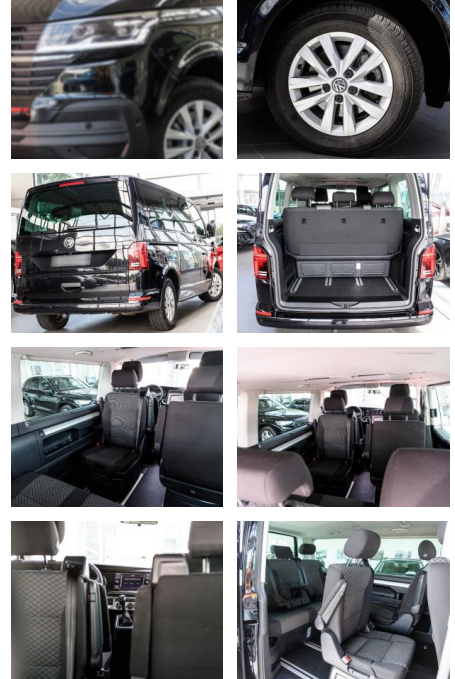

Ihr Ansprechpartner

Herr Ahmet Seren
E-Mail: a.seren@autopark1.de
Telefon: 08065 906852

AutoPark GmbH
Mailling 3 - 83104 Tuntenhausen - Tel.: 08065 / 906860

Volkswagen T6.1 Multivan +LED+KAMERA+AHK+ALLWETT...

AS86-"OCH"28 Angebot Nr.:

VERKAUFT

Erstzulassung: 11.04.2020   **Kilometer:** 32.700   **Farbe:**   **Leistung:** 81 kW / 110 PS   **Kraftstoffart:** Diesel

PREIS
45.290 €

FINANZIERUNGSBEISPIEL
Laufzeit: 72 Monate   Anzahlung: 25 %
Basis-Finanzierung:*   Mtl. Rate:
Zielraten-Finanzierung:**   **384 €**

* Basisfinanzierung: Anzahlung: 11.323 Euro, Laufzeit: 72 Monate, Nettodarlehen: 33.968 Euro, Gesamtbetrag: 53.433 Euro, Zinssätze: 7.71% Sollz. (gebunden), 7.99% eff.
** Zielratenfinanzierung: Anzahlung: 11.323 Euro, Laufzeit: 72 Monate, Nettodarlehen: 33.968 Euro, Zielrate: 22.645 Euro, Gesamtbetrag: 56.599 Euro, Zinssätze: 7.71% Sollz. (gebunden), 7.99% eff.,

Vermittlung für: Santander Consumer Bank
Repräsentatives Beispiel gem. § 17 Abs. 4 PAngV. Diese Finanzierungsangebote sind Beispiele. Gerne ermitteln wir für Sie Ihr individuelles Angebot.

Ausstattung

Sicherheit

- Reifendruckkontrollsystem

Multimedia

- USB
- Sprachsteuerung
- Touchscreen

Komfort

- Berganfahrassistent
- Lederlenkrad
- Lordosenstütze

Weiteres

- Diesel
- Start Stop Automatik
- Außenspiegel elektr. verstell-
- heiz- und anklappbar
- Dynamik-Fahrwerk
- Fahrassistentz-System: Parklenkassistent (Park Assist) inkl. Einparkhilfe mit

- Klimaautomatik Climatronic (Fahrerhaus + Lade-/Fahrgastraum)
- Lackierung: Perleffekt-Lackierung
- LM-Felgen 6
- 5x16 (Clayton)
- Rückfahrkamera
- Scheibenwaschdüsen beheizt und Anzeige für Waschwasserstand
- Scheinwerfer und Heckleuchten LED
- Schubladen unter Dreiersitzbank und Abfallbehälter
- Seitenairbag / Kopfairbag vorn und Kopfairbag hinten
- Sitze im Lade-/FG-Raum: 1.Reihe
- 2 Drehsitze
- Kindersitze integriert
- Sonnenschutzrollo im Fahrgastraum
- Verglasung hinten abgedunkelt
- Zuziehhilfe Schiebetür rechts
- ***Weitere Ausstattung: Airbag Beifahrer abschaltbar**

- Airbag Fahrer-/Beifahrerseite
- Antriebs-Schlupfregelung (ASR)
- Armaturentafel Komfort
- Audiosystem Composition Colour (Radio/CD-Player
- MP3-Wiedergabefunktion)
- Außenspiegel konvex
- links
- Außenspiegel konvex
- rechts
- Bodenbelag im Fahrerhaus: Velours-Vlies
- Bodenbelag im Lade-/Fahrgastraum Kunststoff
- Bordwerkzeug
- Campingtisch
- Dachverkleidung Himmel Komfort mit Luftausströmer
- Fahrassistentz-System: Bremsassistent (HBA)
- Fahrassistentz-System: Multikollisionsbremse (Multi Collision)

STÄNDIG ÜBER 15.000 FAHRZEUGE IM BESTAND!