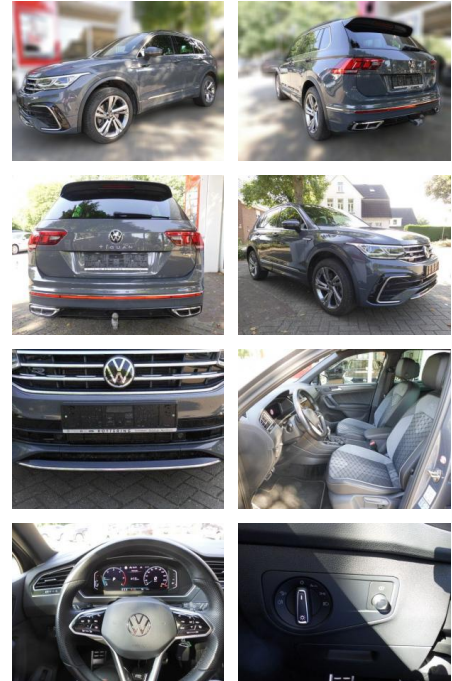

## Volkswagen Tiguan 2.0 TDI R-Line

AS86-VTI 341 Motorisnr.:

Erstzulassung:	Kilometer:	Farbe:	Leistung:	Kraftstoffart:
11.06.2021	59.070		147 kW / 200 PS	Diesel

**PREIS**  
**37.860 €**