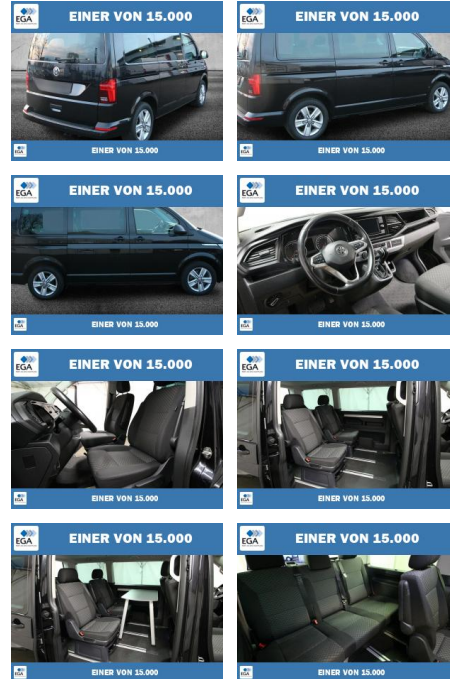

PW01-76449-025 Angebotsnr.:

Erstzulassung:	Kilometer:	Farbe:	Leistung:	Kraftstoffart:
01.07.2020	88.505	Schwarz	110 kW / 150 PS	Diesel

PREIS	FINANZIERUNGSBEISPIEL
43.440 €	Laufzeit: 72 Monate Anzahlung: 25 % Basis-Finanzierung:* Mtl. Rate: Zielraten-Finanzierung:** 368 €