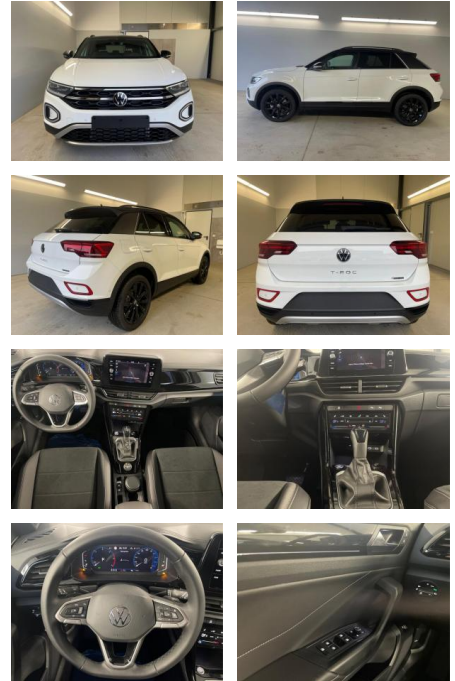

Volkswagen T-Roc Style DSG 4Motion Navi+AHK+GVL

AD32-28280 **Angebotsnr.:**

Erstzulassung:	Kilometer:	Farbe:	Leistung:	Kraftstoffart:
01.08.2023	18.000	Schwarz	110 kW / 150 PS	Diesel

PREIS
41.160 €

FINANZIERUNGSBEISPIEL

Umwelt

- Partikelfilter

Weiteres

- Diesel
- Lichtsensor
- elektrische Aussenspiegel
- Start Stop Automatik
- Nichtraucher
- **Achtung: Es handelt sich hier um einen Vorführwagen**

- **eine Besichtigung ist nur nach einer Terminvereinbarung möglich**
- **Sonderausstattung: * [PE1] Easy Open Paket (Heckklappe elektrisch mit virtual Pedal**
- **Keyless - Schlüsselloses Schließ- und Startsystem) * [RBD] Navigationssystem Discover Media (8 Zoll Farb-Touchscreen**
- Kartenmaterial für Navigationssystem
- Freisprecheinrichtung Bluetooth
- Streaming & Internet
- Verkehrszeichenerkennung
- **Wireless App Connect) * [PAV] Anhängervorrichtung abnehmbar**
- **** * [EA6] Verlängerung der Herstellergarantie auf 4 Jahre oder max. 120.000 (2+2) * [2FT] Multifunktions-Lederlenkrad beheizbar mit Schaltwippen * [9JD] Raucherpaket * [WBP] Design-Paket "Black Style" (18 Zoll Leichtmetallräder "Grange Hill**