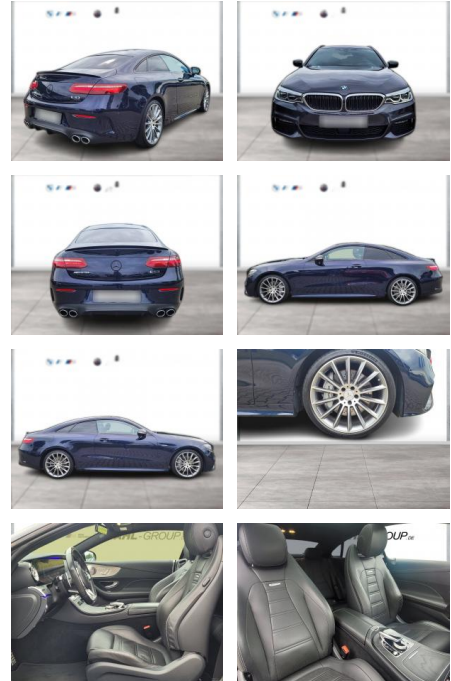

WG00-124750 Angebotsnr.:

Erstzulassung:	Kilometer:	Farbe:	Leistung:	Kraftstoffart:
01.08.2020	62.528	Blau	320 kW / 435 PS	Benzin

PREIS
60.630 €

FINANZIERUNGSBEISPIEL

Laufzeit: 72 Monate Anzahlung: 25 %
Basis-Finanzierung:* Mtl. Rate:
Zielraten-Finanzierung:** **513 €**