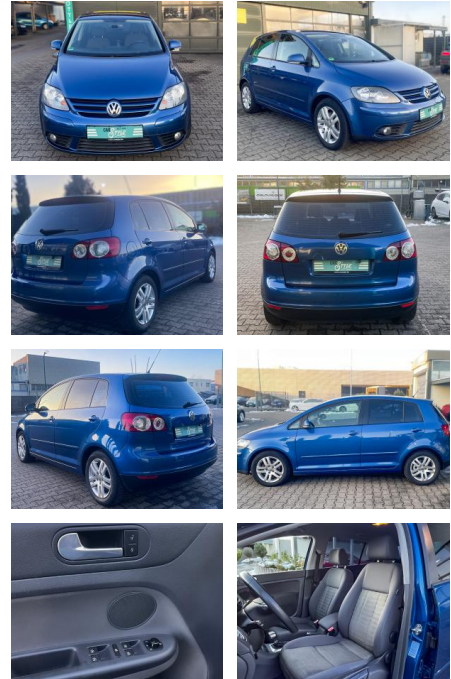

Erstzulassung:	Kilometer:	Farbe:	Leistung:	Kraftstoffart:
31.10.2007	132.400	Blau	103 kW / 140 PS	Benzin

PREIS
5.510 €

FINANZIERUNGSBEISPIEL

Laufzeit: 72 Monate Anzahlung: 25 %
Basis-Finanzierung:* Mtl. Rate:
Zielraten-Finanzierung:** Mtl. Rate: **47 €**