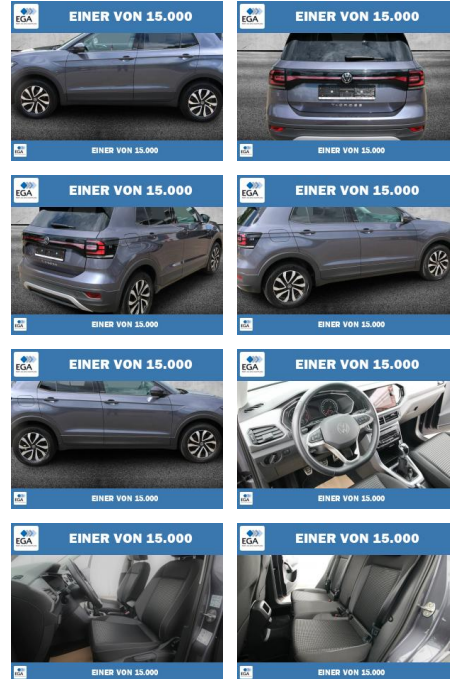

## Volkswagen T-Cross TSI OPF Active NAVI

PW01-83368-17 Angebotsnr.:

**Erstzulassung:** 01.05.2022    **Kilometer:** 66.349    **Farbe:** Grau    **Leistung:** 70 kW / 95 PS    **Kraftstoffart:** Benzin