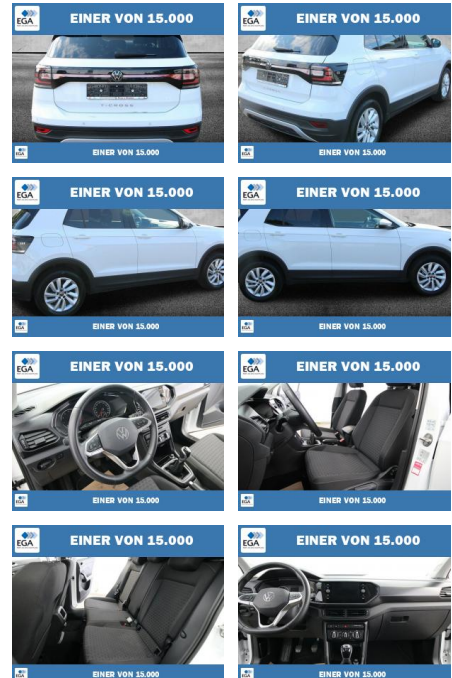

## Volkswagen T-Cross TSI OPF Life Plus WINTER-PAKE...

PW01-84987-103 Angebotsnr.:

Erstzulassung:	Kilometer:	Farbe:	Leistung:	Kraftstoffart:
01.05.2022	65.417	Weiß	70 kW / 95 PS	Benzin

PREIS	FINANZIERUNGSBEISPIEL
<b>19.130 €</b>	Laufzeit: 72 Monate      Anzahlung: 25 % Basis-Finanzierung:*      Mtl. Rate: Zielraten-Finanzierung:** <b>162 €</b>