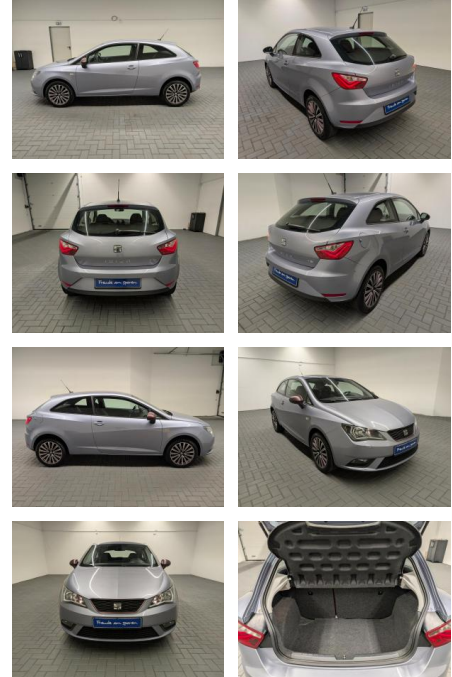

AM35-29627 **Angebotsnr.:**

| Erstzulassung: | Kilometer: | Farbe: | Leistung: | Kraftstoffart: |
|----------------|------------|--------|---------------|----------------|
| 30.10.2015 | 137.050 | | 66 kW / 90 PS | Benzin |