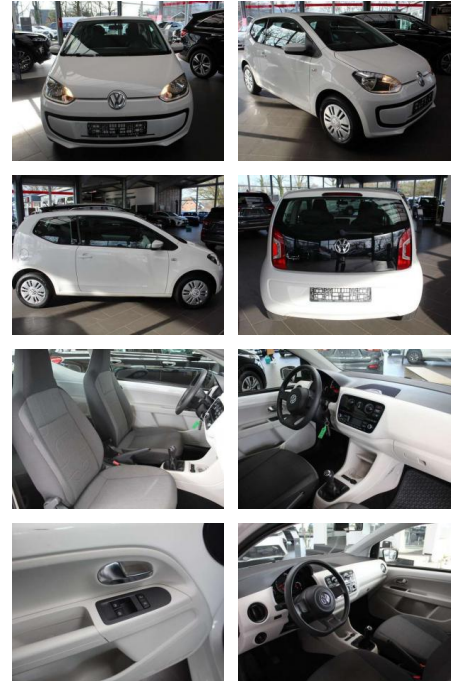

SA14-088850 **Angebotsnr.:**

Erstzulassung:	Kilometer:	Farbe:	Leistung:	Kraftstoffart:	Verbr. komb.	CO2-Emission	CO2-Klasse (WLTP)
01.04.2015	99.580	Weiß	44 kW / 60 PS	Benzin	4,5 l/100km	105 g/km	C

PREIS
7.890 €