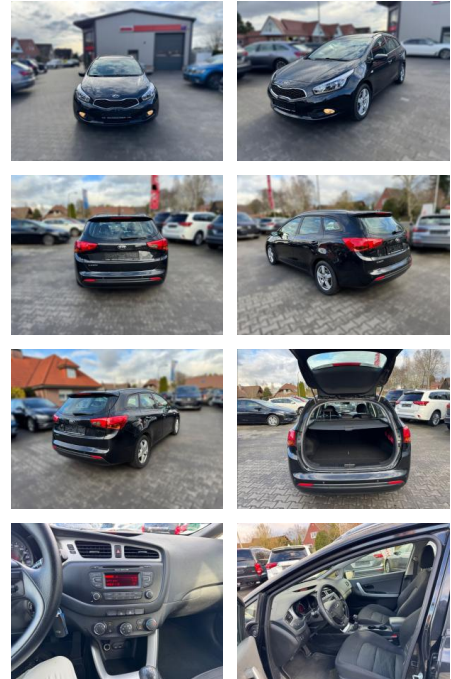

## Kia cee'd Sporty Wagon cee'd Sportswagon

FA03-417861853 Angebotsnr.:

Erstzulassung:	Kilometer:	Farbe:	Leistung:	Kraftstoffart:
28.04.2015	149.999	Diverse	73 kW / 99 PS	Benzin

**PREIS**  
**7.200 €**